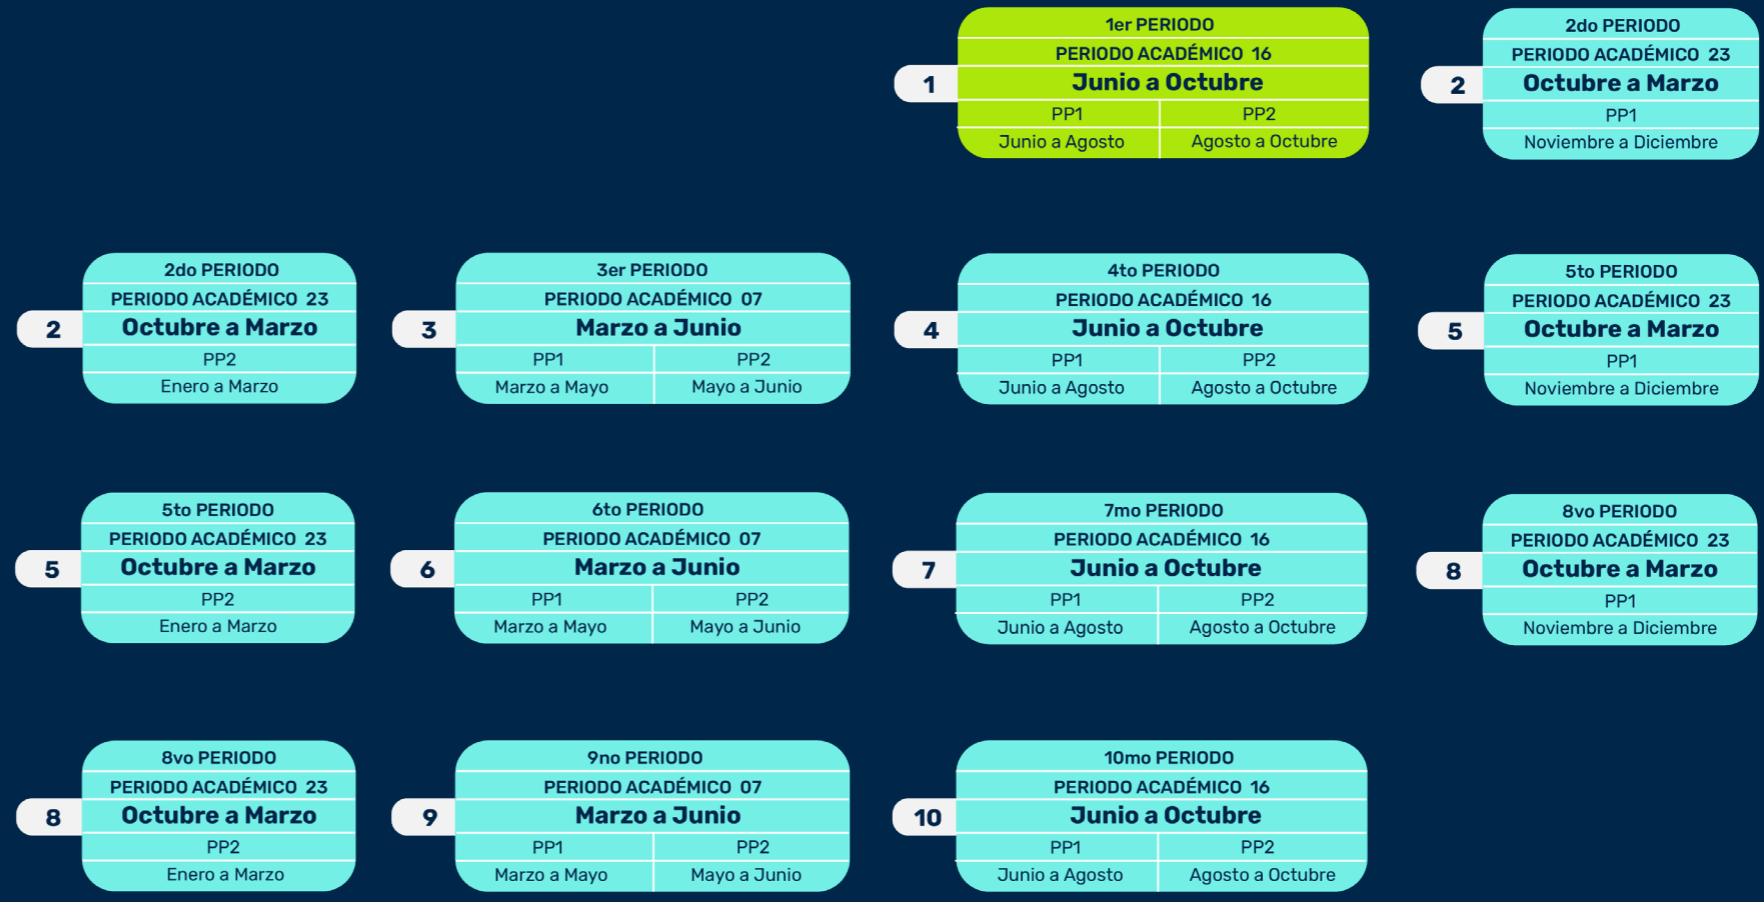

CUARTO INGRESO JUNIO PREGRADOS CUATRIMESTRALES

PERIODO DE GRADUACIÓN: (05)

*Calendario sujeto a cambios