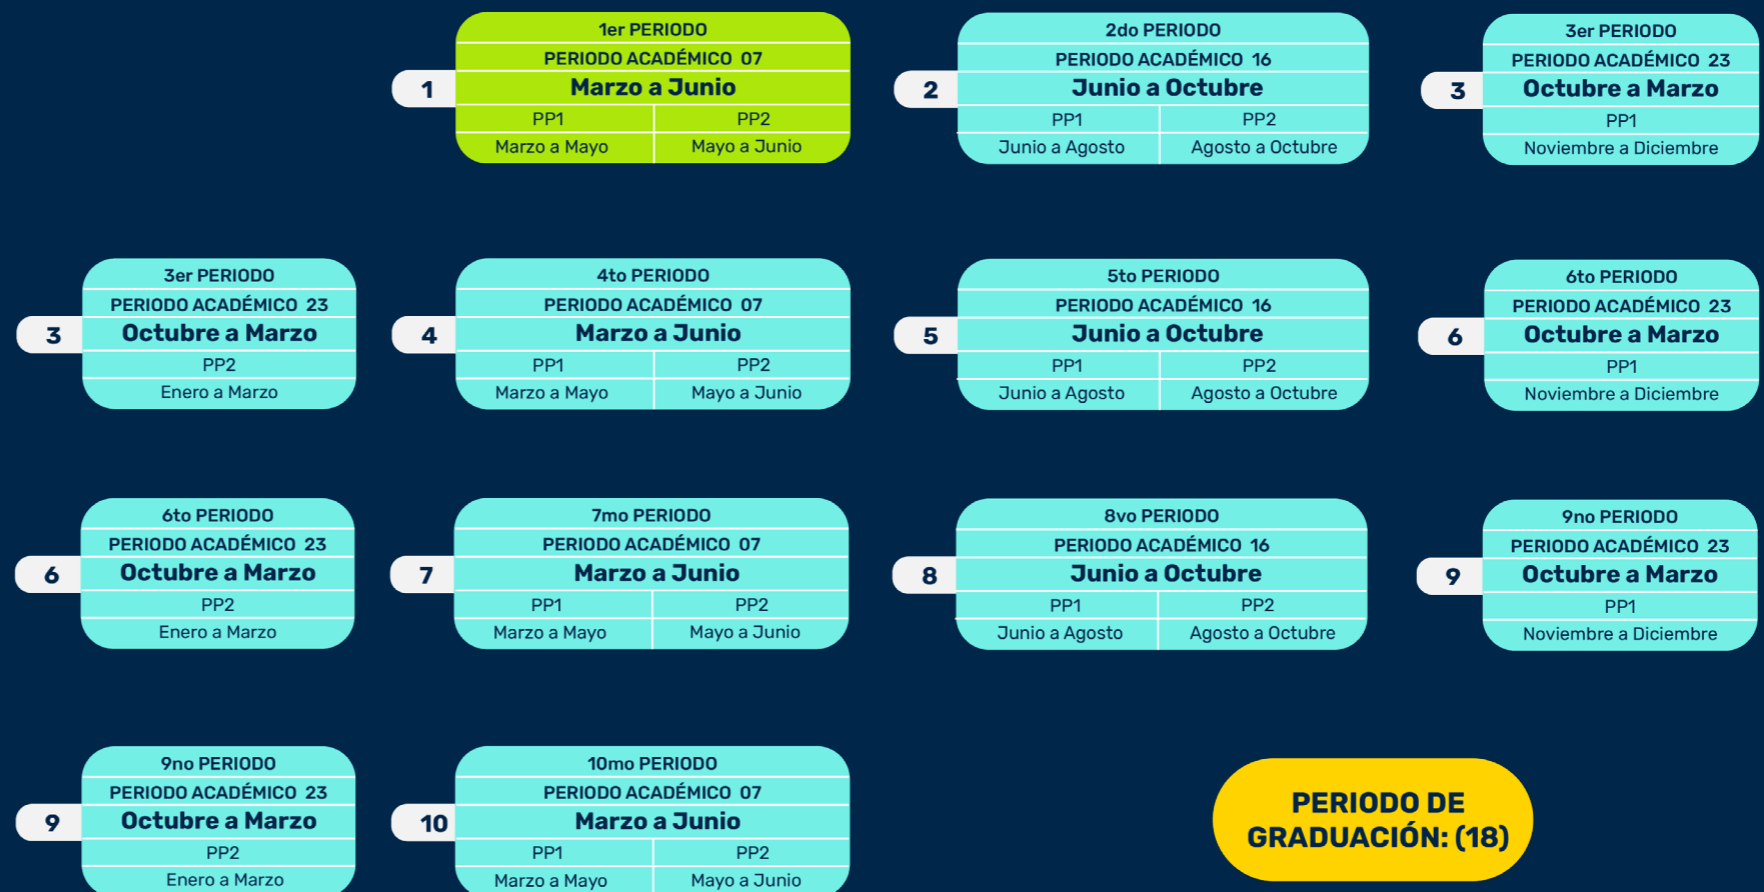

SEGUNDO INGRESO MARZO PREGRADOS CUATRIMESTRALES

*Calendario sujeto a cambios