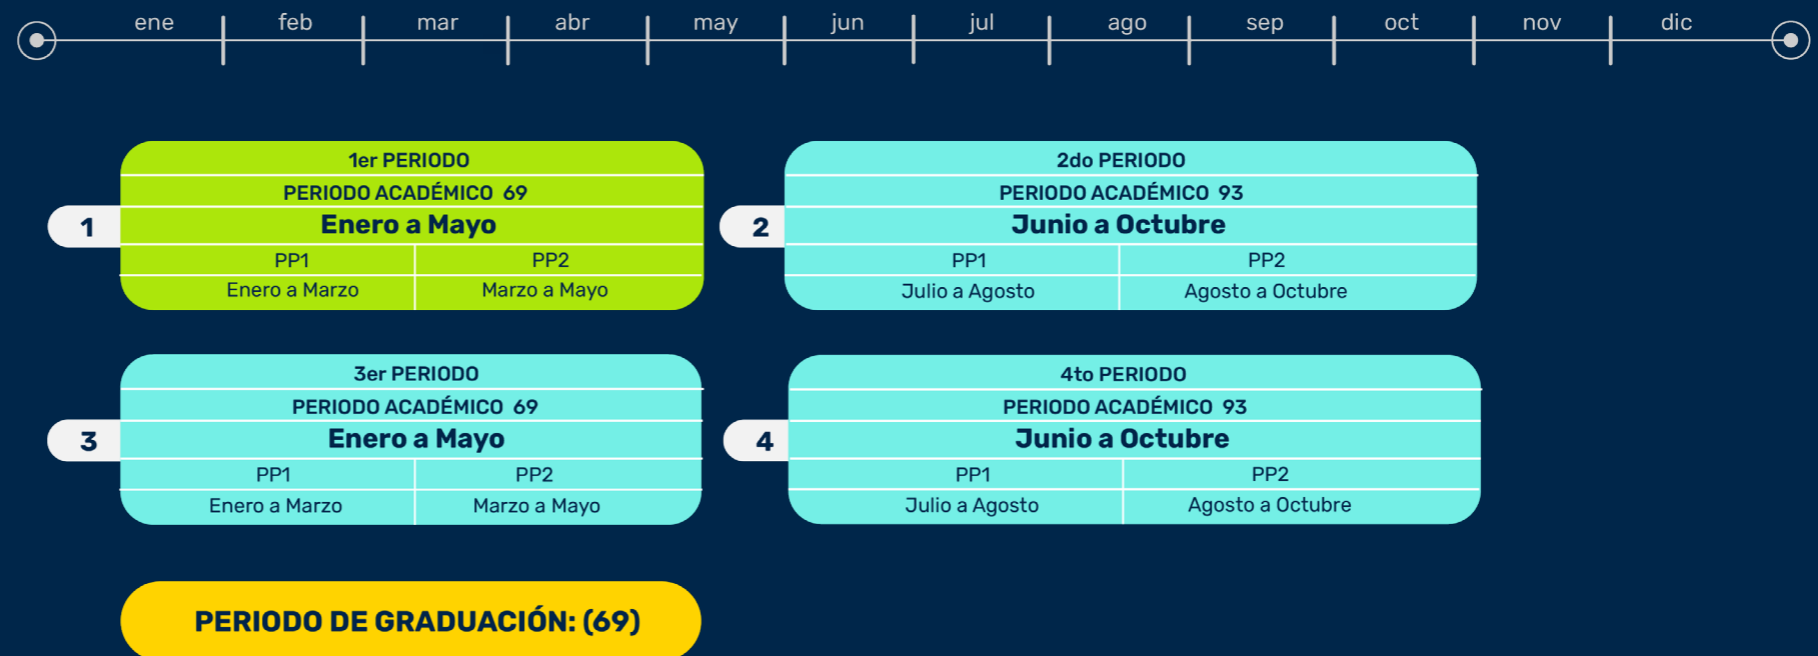

PRIMER INGRESO ENERO MAESTRÍAS SEMESTRALES

*Calendario sujeto a cambios

● NUEVOS   ● ANTIGUOS   ● PERIODO DE GRADUACIÓN