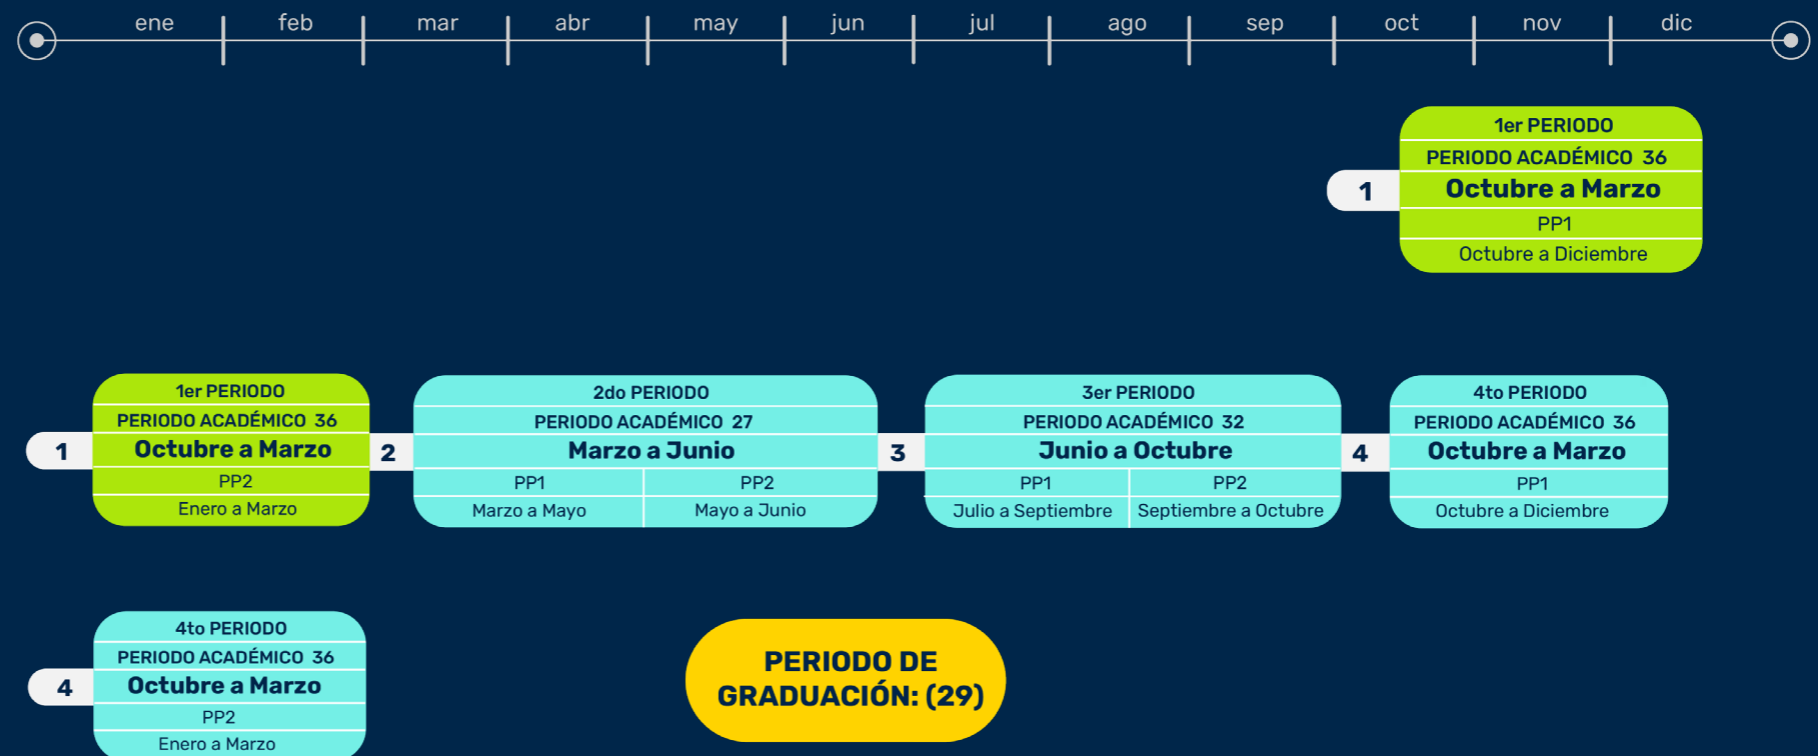

**4**

4to PERIODO  
PERIODO ACADÉMICO 34  
**Agosto a Diciembre**

PP1 Agosto a octubre	PP2 Octubre a Diciembre
-------------------------	----------------------------

**PERIODO DE GRADUACIÓN: (27)**

\*Calendario sujeto a cambios

# SEXTO INGRESO OCTUBRE MAESTRÍAS CUATRIMESTRALES

\*Calendario sujeto a cambios

● NUEVOS    ● ANTIGUOS    ● PERIODO DE GRADUACIÓN

Haz clic en la fecha en la que inicias clase