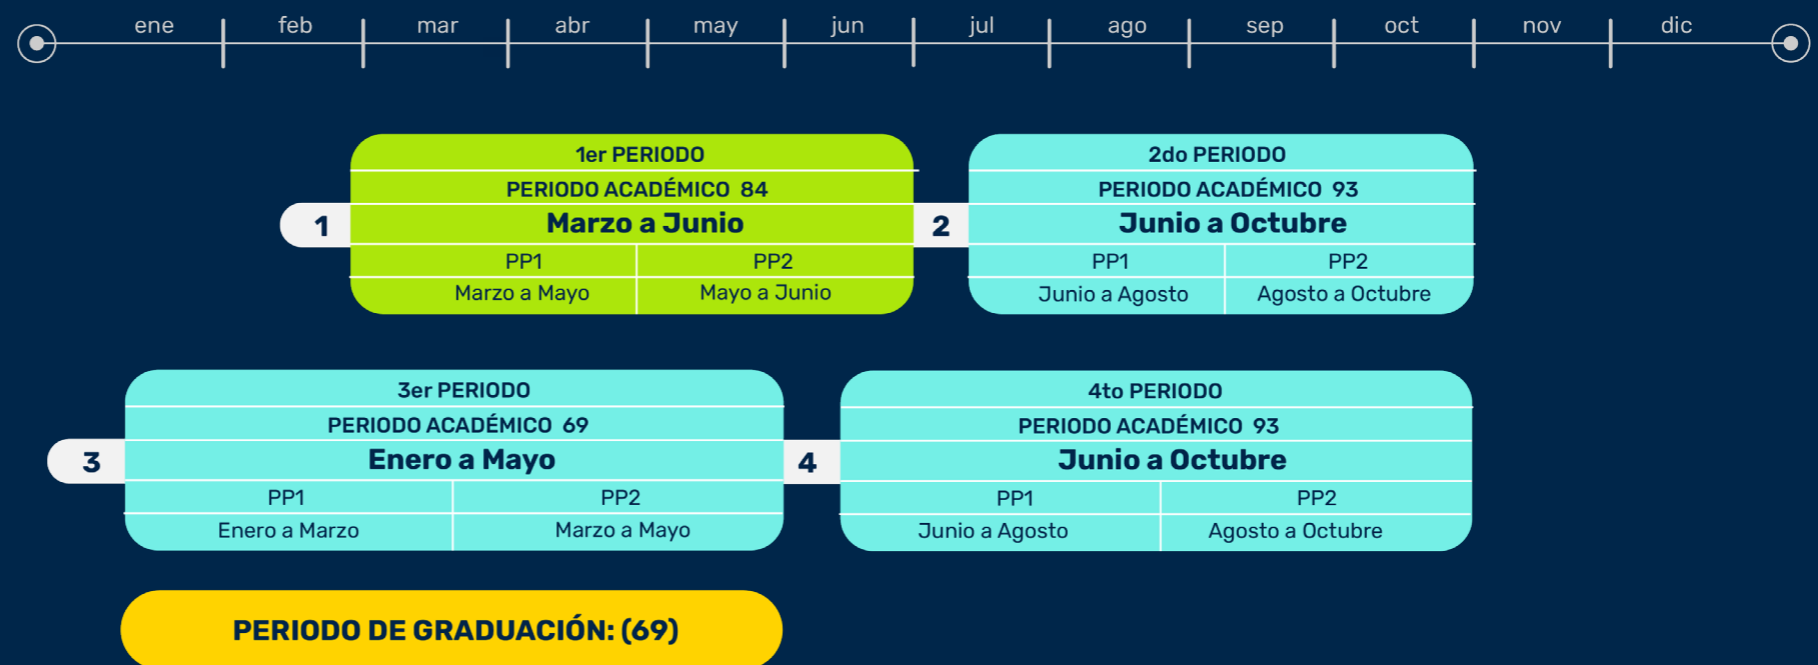

## MAESTRÍAS SEMESTRALES

<b>PRIMER INGRESO</b>	●	<b>PERIODO ACADÉMICO 69</b> (ene-may)
<b>SEGUNDO INGRESO</b>	●	<b>PERIODO ACADÉMICO 84</b> (mar-jun)
<b>TERCER INGRESO</b>	●	<b>PERIODO ACADÉMICO 91</b> (may-ago)
<b>CUARTO INGRESO</b>	●	<b>PERIODO ACADÉMICO 93</b> (jun-oct)
<b>QUINTO INGRESO</b>	●	<b>PERIODO ACADÉMICO 95</b> (ago-dic)
<b>SEXTO INGRESO</b>	●	<b>PERIODO ACADÉMICO 97</b> (oct-mar)

\*Calendario sujeto a cambios

# PRIMER INGRESO ENERO MAESTRÍAS SEMESTRALES

\*Calendario sujeto a cambios

● NUEVOS    ● ANTIGUOS    ● PERIODO DE GRADUACIÓN

# SEGUNDO INGRESO MARZO MAESTRÍAS SEMESTRALES

\*Calendario sujeto a cambios

NUEVOS ANTIGUOS PERIODO DE GRADUACIÓN