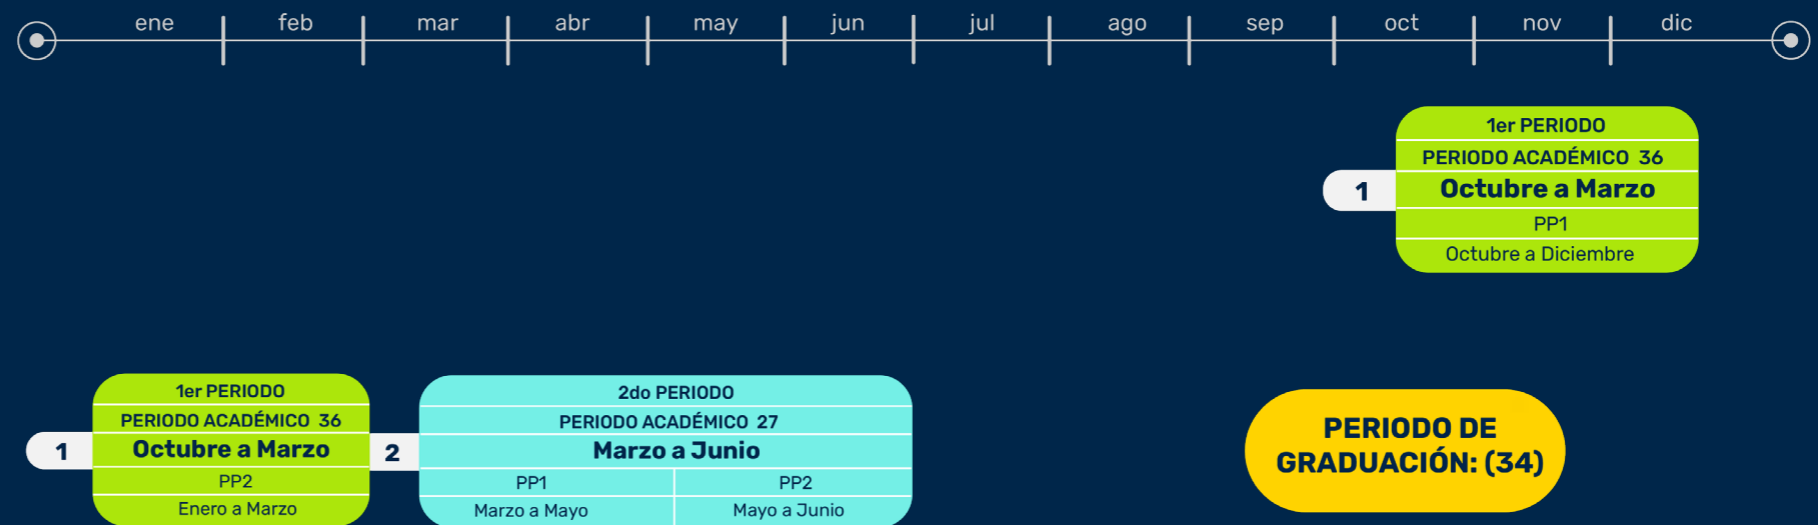

SEXTO INGRESO OCTUBRE ESPECIALIZACIONES CUATRIMESTRALES

*Calendario sujeto a cambios

● NUEVOS   ● ANTIGUOS   ● PERIODO DE GRADUACIÓN