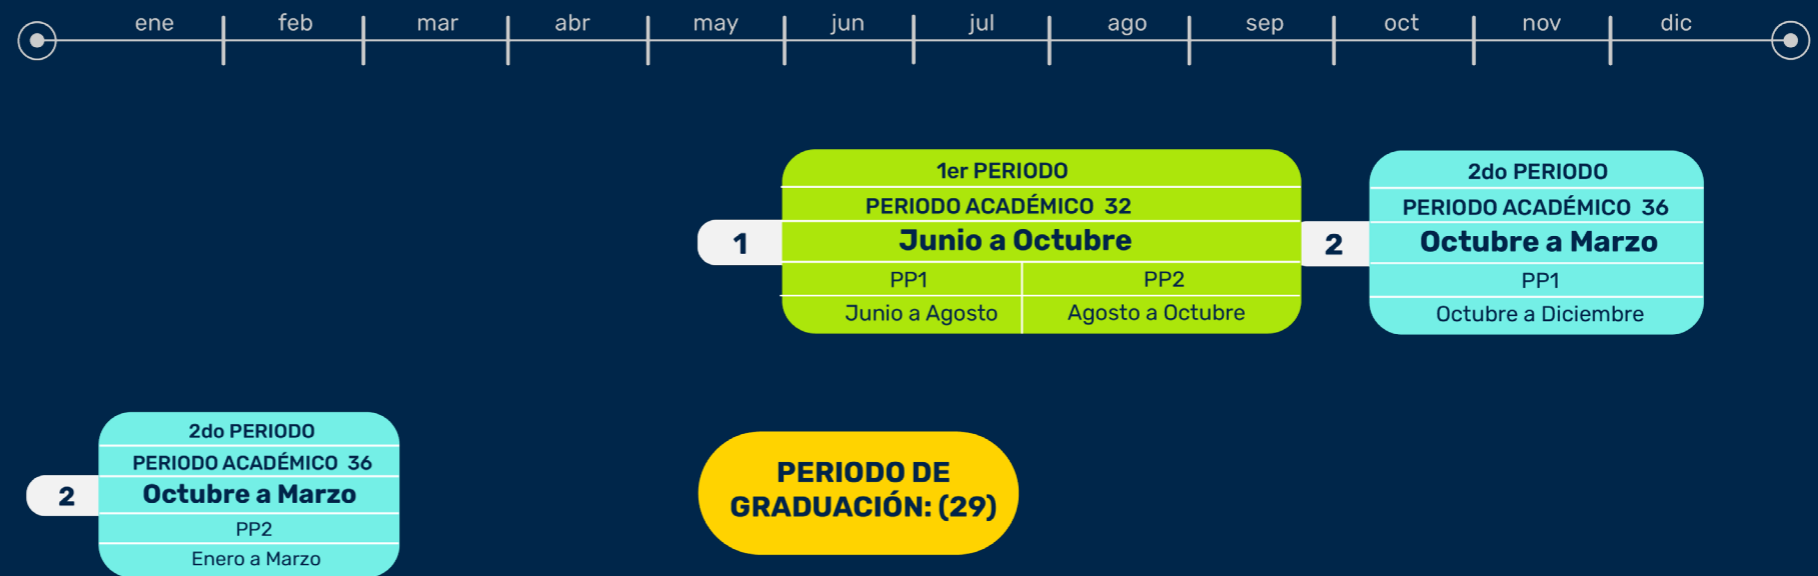

CUARTO INGRESO JUNIO ESPECIALIZACIONES CUATRIMESTRALES

*Calendario sujeto a cambios

● NUEVOS   ● ANTIGUOS   ● PERIODO DE GRADUACIÓN